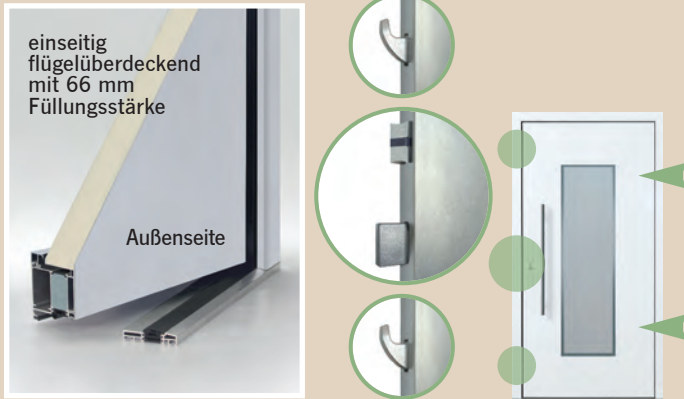

Ausstattung *inklusive*

- > zur Grundausrüstung gehört eine mechanische 3fach-Verriegelung
- > zwei Sicherungsbolzen auf der Bandseite sorgen als solide Aushebelsicherung für erhöhten Einbruchschutz
- > 4-seitig umlaufende Anschlagdichtung ohne Unterbrechung
- > das Wärmeschutzglas hat den U_G -Wert 0,9 - die Haustüren sind mit sandgestrahlten Motivgläsern (wie im Prospekt abgebildet) oder alternativ mit Standard-Ornamentgläsern lieferbar
- > die Haustüren werden auf Maß gefertigt bis 1150 x 2250 mm Übergrößen auf Anfrage
- > 3 Rollenbänder (dreiteilig) in Edelstahloptik eloxiert, 3-dimensional einstellbar, Bänderstellung verdeckt liegend (ohne Aushängen des Türflügels möglich)