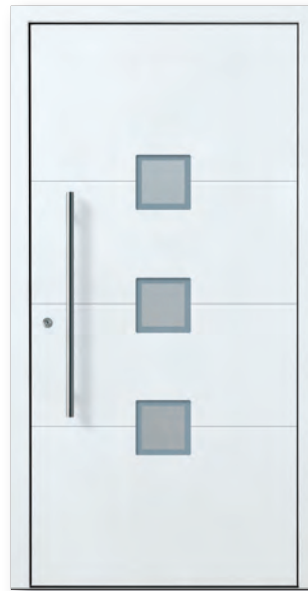

**Kirrweiler - 1 KK G08**  
RAL 9007  
Griff 03 040 011/G 800  
Glas sandgestrahlt mit 3 klaren Streifen

**Großheim**  
DB 703  
Griff 03 040 011/G 800

**Prüm - 1 KK G04**  
RAL 9016  
Griff 03 040 011/G 800  
Glas sandgestrahlt mit klarem Rand