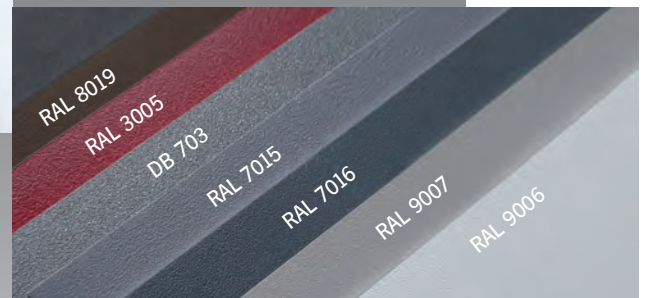

## Holzoptik

Die wirkungsvolle Holzoptik entsteht durch spezielle Oberflächenbeschichtung. Sie ist sehr pflegeleicht und beständig. Der Strukturverlauf variiert je Haustür.

Seitenteile sind optional für jede Haustür gegen Mehrpreis lieferbar.