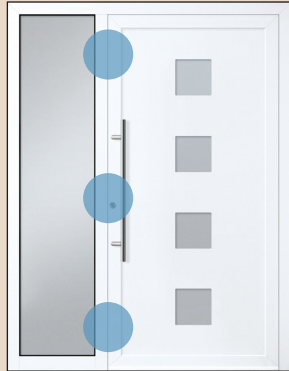

mögliche Ausstattungen...

Grundausrüstung

mechanische 3fach-Verriegelung

optional mehr Sicherheit

RC 2
Ausstattung
RC2-Sicherheit

RC2-Sicherheitsausstattung
Haustüren können optional mit
RC2-Sicherheitspaket ausgeführt
werden (geprüft vom zertifizierten
Prüfinstitut für Fenstertechnik
Rosenheim, ift).

ekey dLine
Fingerprints scanner für
höchsten Komfort an
Ihrer „smarten“ Haustür.
Verschiedene Zugangs-
funktionen können sehr
bequem per App gesteuert
werden (Komfort-Paket 1).