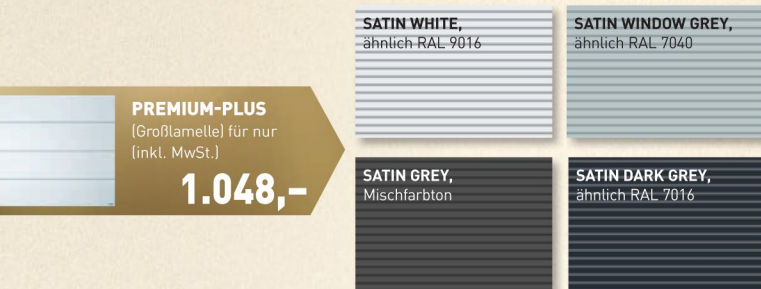

Aktionsgrößen: 2.375 x 2.000, 2.375 x 2.075, 2.375 x 2.125, 2.500 x 2.000, 2.500 x 2.075, 2.500 x 2.125 (Baurichtmaß: B x H in mm)

Premium-Sektionaltore passend zu Ihrer Haus-Architektur!

Zwei Oberflächen in authentisch rustikaler Holz-Optik

Fünf edle und seidenmatte Satin-Oberflächen in moderner Optik

Vier Microline-Motive mit moderner, profilierter Wellenstruktur

Alle Oberflächen sind endbeschichtet!

Optional und nur für kurze Zeit: attraktives Zubehör zum Aktionspreis!