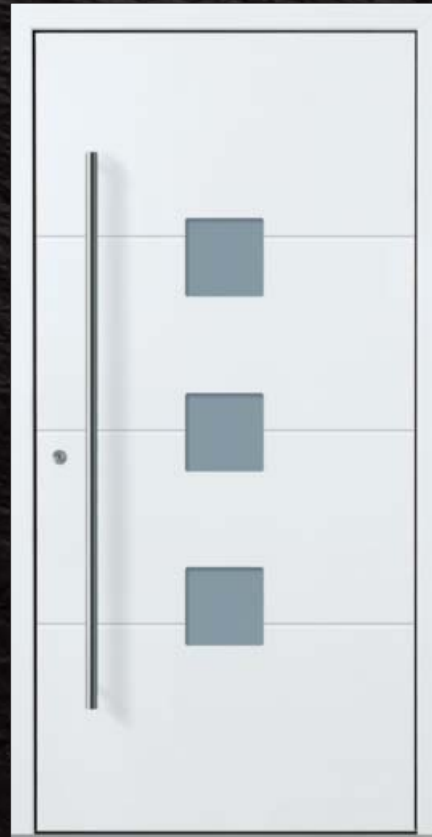

Modell **Hayna - 1 KK**

Nut-Design
Float mattiert
Griff 03 040 011/G1400
Farbe RAL 9016 Verkehrsweiß FS
U_D-Wert **0,58 W/m² K**