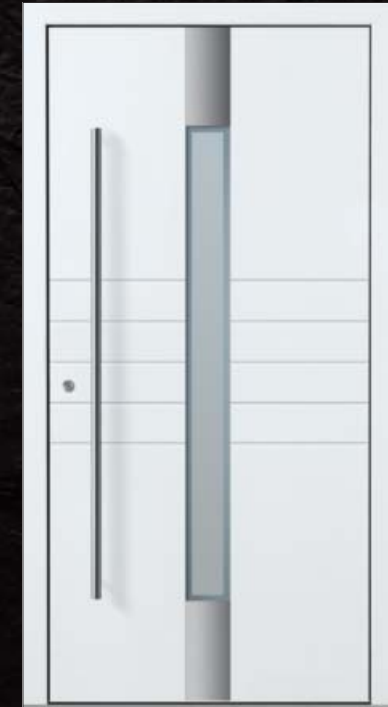

Marxzell - 3 PP G02

Modell **Erlenbach - 1 KK G12**
Nut-Design und Edelstahloptik-Intarsien
Motivsandstrahlung mit klarem Rand
Griff 03 040 011/G1400
Farbe RAL 9016 Verkehrsweiß FS
U_D-Wert **0,84 W/m² K**