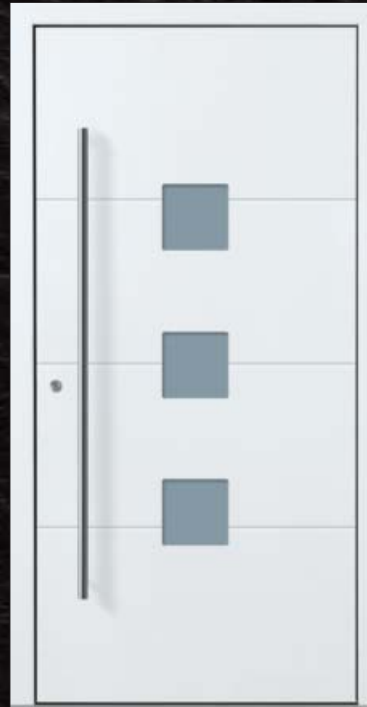

Kirrweiler - 1 KK G03

Modell **Hayna - 1 KK**
Nut-Design
Float mattiert
Griff 03 040 011/G1400
Farbe RAL 9016 Verkehrsweiß FS
U_D-Wert **0,81 W/m² K**