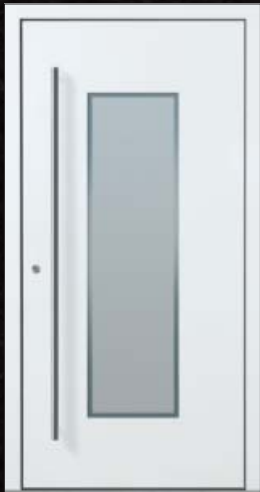

HAUSTÜREN-AKTION 2018

Qualität. Sicherheit. Wärmeschutz. Made in Germany.

noblesse
ELEGANZ & GEBORGENHEIT

gültig bis
24.12.2018

Hervorragende Ausstattung für jede dieser AluDesign-Aktions-Haustüren

- > Beidseitig flügelüberdeckende Ausführung mit 100 mm Füllungsstärke.
- > Wärmeschutzglas mit U_c-Wert 0,9
- > Die Haustüren werden auf Maß gefertigt bis 1150 x 2250 mm, Übergrößen auf Anfrage.
- > Design-Auswahl: 13 verschiedene Modelle, modern und klassisch.
- > Griff-Auswahl: Hochwertige Edelstahlgriffe, modern und klassisch.
- > Farb-Auswahl: Standardfarbe RAL 9016 Verkehrsweiß mit Feinstruktur- oder Seidenglanzoberfläche – alternativ in Trendfarbe einfarbig mit Feinstrukturoberfläche.