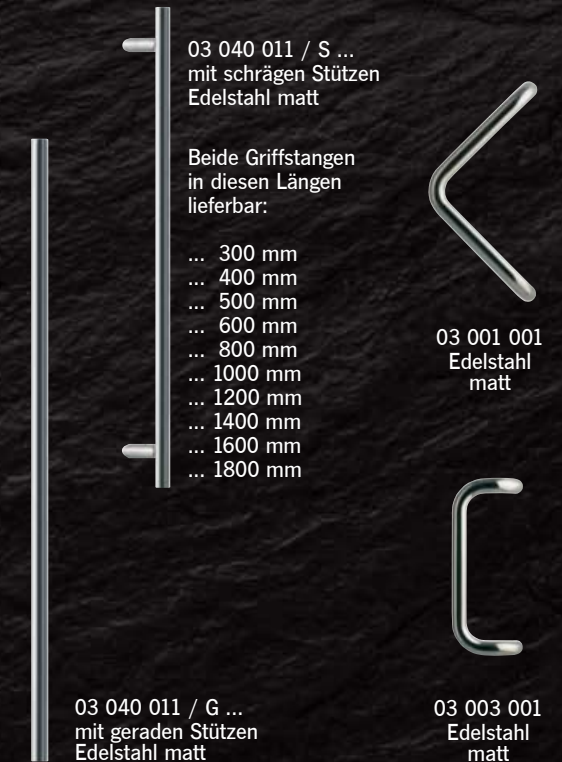

## Aktionsausstattung

- > flächenversetztes Aluminium-System mit 90 mm Bautiefe und beidseitig flügelüberdeckender Füllung (Füllungsstärke 100mm)
- > Stoßgriff (Auswahl siehe Abbildung)
- > Standard-Innendrücker aus Edelstahl
- > Profilzylinder mit Not- und Gefahrenfunktion inkl. Aufbohrschutz
- > 5 Schlüssler
- > Rundrosette aus Edelstahl
- > mechanische oder automatische 3-Punkt-Verriegelung
- > 3 Rollenbänder (dreiteilig) mit Bandabdeckung in Edelstahl-Optik
- > Standardfarbe RAL 9016 Verkehrsweiß mit Feinstruktur- oder Seidenglanzoberfläche – alternativ in Trendfarbe einfarbig mit Feinstrukturoberfläche
- > Wärmeschutzglas mit  $U_G$ -Wert 0,9
- > Größe bis 1150 x 2250 mm (Übergröße auf Anfrage)
- > Dämmzone mit zusätzlicher Isolierung
- > wärmegeämmte Flachbodenschwelle
- > 2 Bolzensicherungen an der Bandseite
- > inklusive Falzabdeckleiste zur unsichtbaren Dübelverschraubung
- > 3 Dichtungsebenen inkl. 4 Dichtungen
- > abgebildete Aktionstüren sind ausschließlich in beidseitig flügelüberdeckender Ausführung, in Trendfarben (Feinstruktur) sowie RAL 9016 (Feinstruktur/alternativ Seidenglanz) lieferbar

## Aktionsgriffe

**> Haustür-Abbildungen**

In den Verkaufsunterlagen sind Haustüren im Maß 1100 x 2100 mm dargestellt. Bei Maßänderungen kann sich auch der optische Eindruck von Motiven und Design ändern, da Nuten und Glasfelder NICHT individuell angepasst werden.

**> U<sub>p</sub>-Werte**

Die angegebenen U<sub>p</sub>-Werte in diesem Prospekt beziehen sich auf die Türgröße 1230 x 2180 mm gemäß DIN 14351 Anhang E.

**> Irrtümer und Änderungen vorbehalten.**

**> Gültigkeitsdauer** Gültigkeitsdauer entspricht der Aktionsdauer.